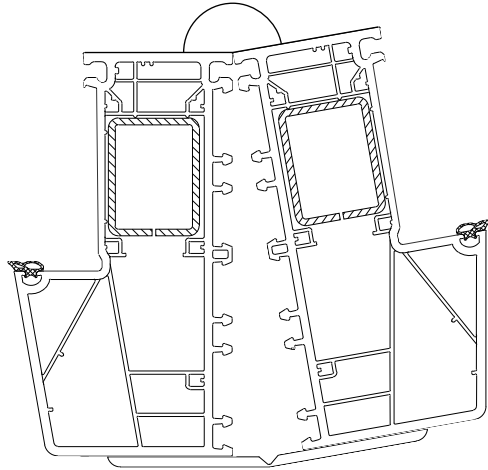

Decco  
82 NL

## Vouwhoek oplossing totaal overzicht

**OKS**  
onlinekozijnshop

Situatie 1

180° - 163°

Situatie 2

162° - 158°

Situatie 3

157° - 135°

Situatie 4

134° - 90°