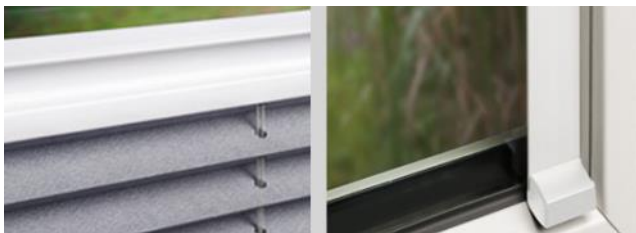

PLISSÉGORDIJNEN

SLIDE COMFORT

De plisségordijn is geschikt voor bijna alle ramen. Er is een keuze uit 21 verschillende dessins en vier RAL kleuren voor de aluminium profielen.

De geleiderail wordt op het glas geplakt met dubbelzijdig UV bestendig tape.

Profielen

De geleiderail op het glas en de horizontale bedieningsprofielen zijn van aluminium. Standaard kleuren profiel zijn: RAL7016, RAL9001, RAL9006, RAL9016

Het profiel wordt vanaf 1500 mm breed voorzien van een magneetsluiting.

Stoffen

De stoffen zijn van hoge kwaliteit en vocht bestendig.

De honingraat "black out" stof is voorzien van een zilverfolie in de stof. Hierdoor is het stof niet licht doorlatend. Indien deze stof wordt toegepast zie je bij de Slide Comfort slechts aan de randen van de plisségordijn een randje licht.