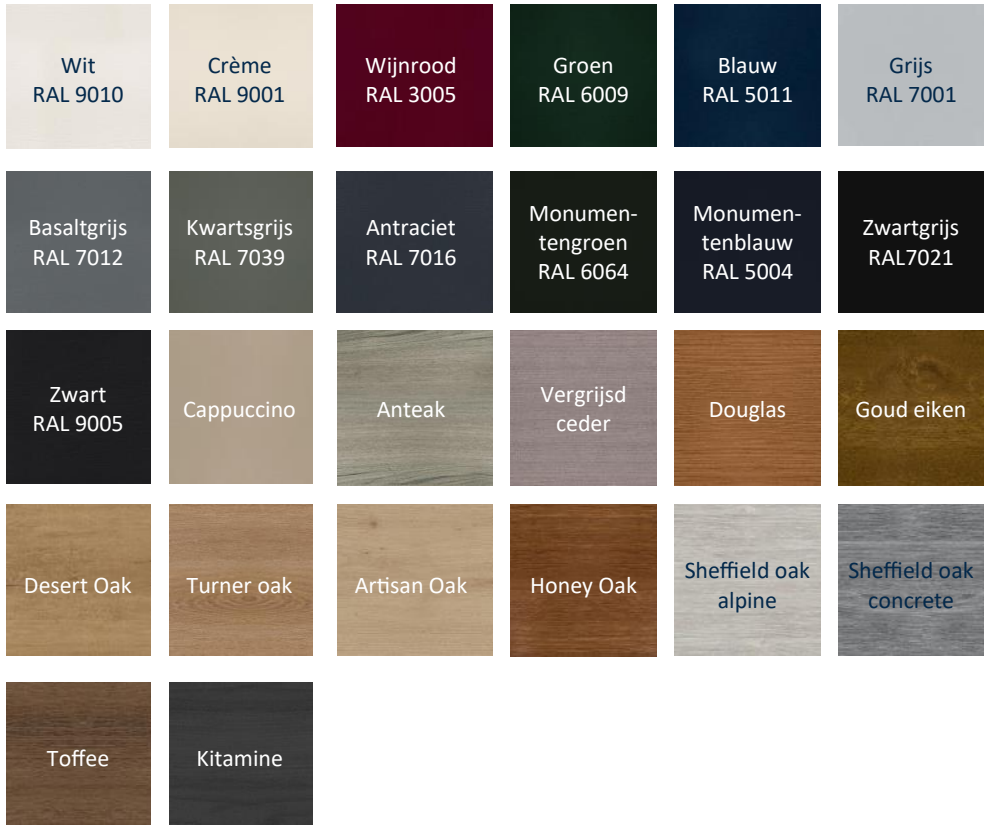

Kleurkaart