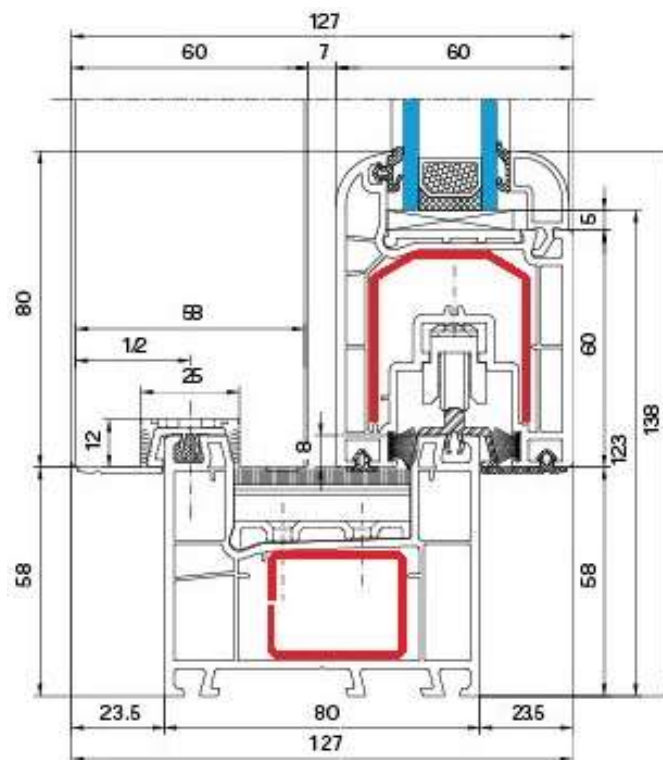

Multislide aanzicht binnenzijde

Schuifrail Multislide onderzijde hoek van uit binnenzijde

Schuifrail Multislide onderzijde midden van uit binnenzijde

Doorsnede Multislide 80 u krijgt hem geleverd als op de foto deze doorsnede is voor 2 schuivende delen.